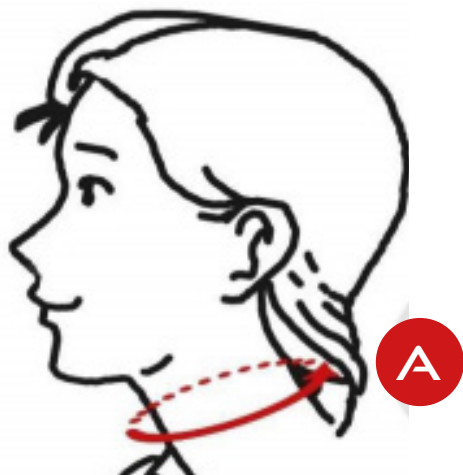

MESSTABELLE NACKEN-MANSCHETTE

	S	L
A. Nackenumfang (in cm)	31-42 cm	36-48 cm

Liegen Ihre Maße genau zwischen zwei Größen? Greifen Sie im Zweifel zur Größeren, da die Nacken-Manschette locker anliegend getragen werden soll.